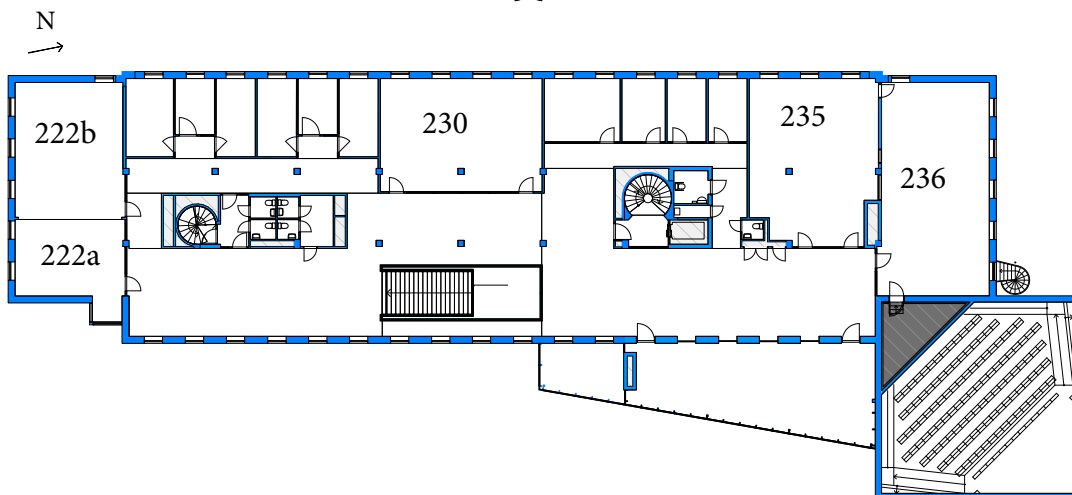

## Välkommen till Eden

I huset finns lärosalar på två våningsplan.

I plan 0 finns skrivsalar Eden 022, 025, 026

Alla lärosalar LU-läsare.

Plan 1:

Eden 129 med 55 platser

Eden 131 med 40 platser

Eden 132, datorsal med 24 platser

Eden 136 med 12 platser

Eden 137 med 14 platser

Edens hörsal (ej S-faks sal utan LU-gemensam)

Plan 1    ✖ = Entré

Plan 2:

Eden 222a med 32 platser

Eden 222b med 18 platser

Eden 230 med 40 platser

Eden 235 med 46 platser

Eden 236 med 64 platser

Plan 2

# Eden 129, Eden, plan 1

Antal platser: 55

Ordinarie möblering:

Traditionell skolsal

Salsägare:

Psykologi

Utrustning:

Stationär dator