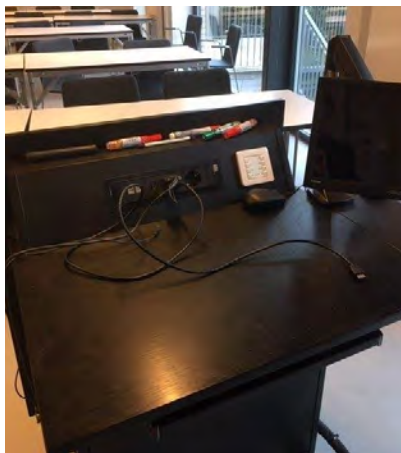

Eden 131, Eden, plan 1

Antal platser: 40

Ordinarie möblering:
Traditionell skolsal

Salsägare:
Psykologi

Utrustning:
Stationär dator
Projektor
Högtalare