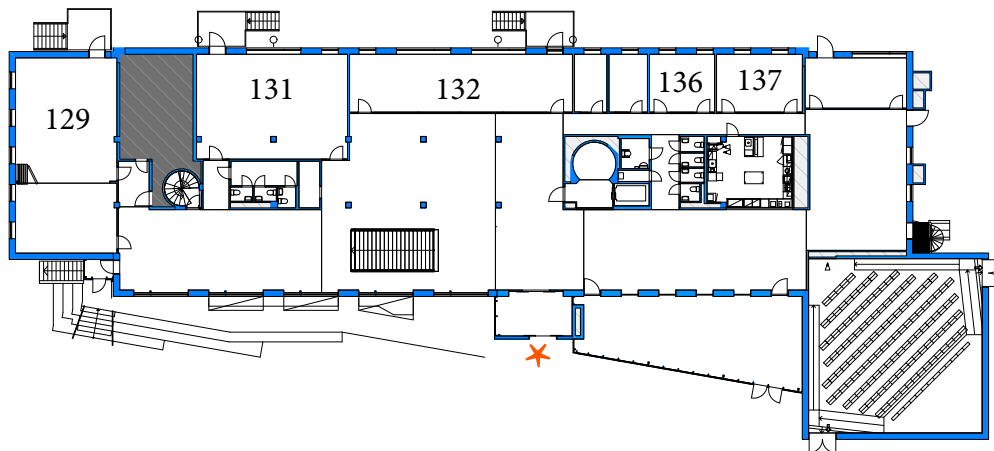

## Välkommen till Eden

I huset finns lärosalar på två våningsplan.

I plan 0 finns skrivsalar Eden 022, 025, 026

Alla lärosalar LU-läsare.

Plan 1:

Eden 129 med 55 platser

Eden 131 med 40 platser

Eden 132, datorsal med 24 platser

Eden 136 med 12 platser

Eden 137 med 14 platser

Edens hörsal (ej S-faks sal utan LU-gemensam)

Plan 1    ✖ = Entré

Plan 2:

Eden 222a med 32 platser

Eden 222b med 18 platser

Eden 230 med 40 platser

# Eden 129, Eden, plan 1

Antal platser: 55

Ordinarie möblering:

Traditionell skolsal

Salsägare:

Psykologi

Utrustning:

Stationär dator

# Eden 131, Eden, plan 1

Antal platser: 40

Ordinarie möblering:  
Traditionell skolsal

Salsägare:  
Psykologi

Utrustning:  
Stationär dator  
Projektor  
Högtalare

Lås:  
LU-läsare med display